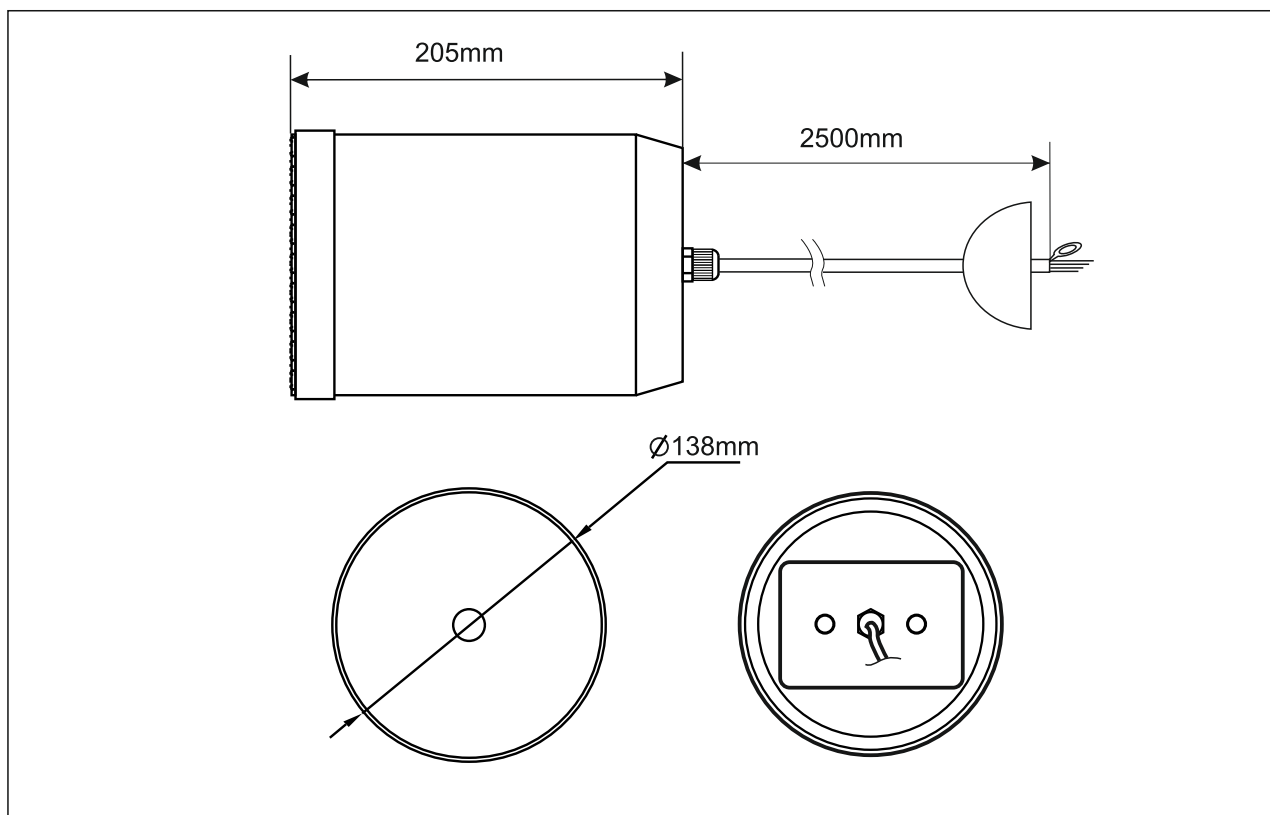

ТЕХНИЧЕСКИЕ ХАРАКТЕРИСТИКИ

	CVGaudio SSP5T
Мощность	3,75/7,5/15W - 100V
Частотный диапазон	130 - 15000Hz
Чувствительность (1м/1w)	91dB +/- 3dB
Динамик	5" (полипропилен)
Размер (мм)	138 x 205
Материал корпуса	ABS пластик
Вес	1,5кг

Технические характеристики могут быть изменены производителем без предупреждения

ГАРАНТИЙНЫЕ ОБЯЗАТЕЛЬСТВА

На все специальные PublicAddress акустические системы производства компании CVGaudio при соблюдении правил установки и подключения предоставляется гарантия - 1 год с момента продажи конечному покупателю. Адрес ближайшего к Вам сервисного центра Вы можете найти на сайте компании www.cvg.ru или обратиться к региональному дилеру CVGaudio у которого Вы приобрели данное оборудование.

Всю дополнительную информацию по данному изделию, а также подробное описание прочей продукции Вы можете найти на сайте компании CVGaudio - www.cvg.ru