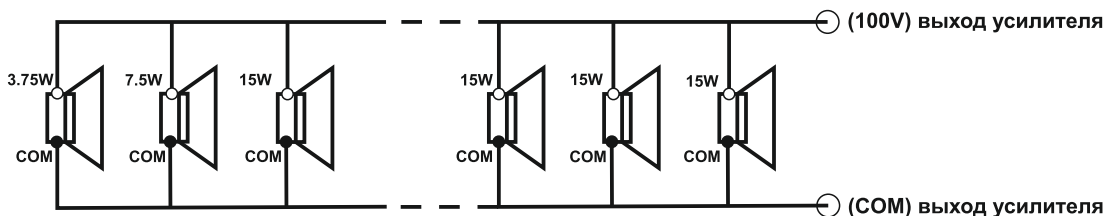

Рекомендуем Вам использовать данную акустическую систему с Public Address усилителями CVGaudio серий ATP и TR. Для работы с низкоомными (low-impedance / 4-8ohm) усилителями громкоговорители CVGaudio SPC5T использовать нельзя, они применяются только в составе 100V трансляционных сетей.

Корпуса акустических систем CVGaudio SPC5T намеренно не имеют клеммных терминалов - выходящий из корпуса четырехжильный акустический кабель можно соединить непосредственно со спикерной линией и более надежно гидроизолировать соединение, чем при подключении через клеммный терминал. На конце сигнального кабеля имеется металлическое кольцо, с помощью его можно надежно зафиксировать громкоговоритель на потолке. После того, как Вы подключили акустическую систему к спикерной линии - место крепления и подвеса необходимо скрыть специальным декоративным стаканом (по аналогии с люстрами). Также удобно подключить акустическую систему к спикерной линии через герметичную распаечную коробку (в комплект не входит).

Корпуса SPC5T изготовлены из прочного и стойкого к воздействию внешней среды ABS пластика. Выпускаются только белого цвета. Данная модель рассчитана на использование как в помещении, так и на улице. Уровень защищенности от проникновения влаги и пыли - IP55 (первая цифра - уровень защиты от пыли, вторая цифра - уровень защиты от брызг воды в любом направлении).